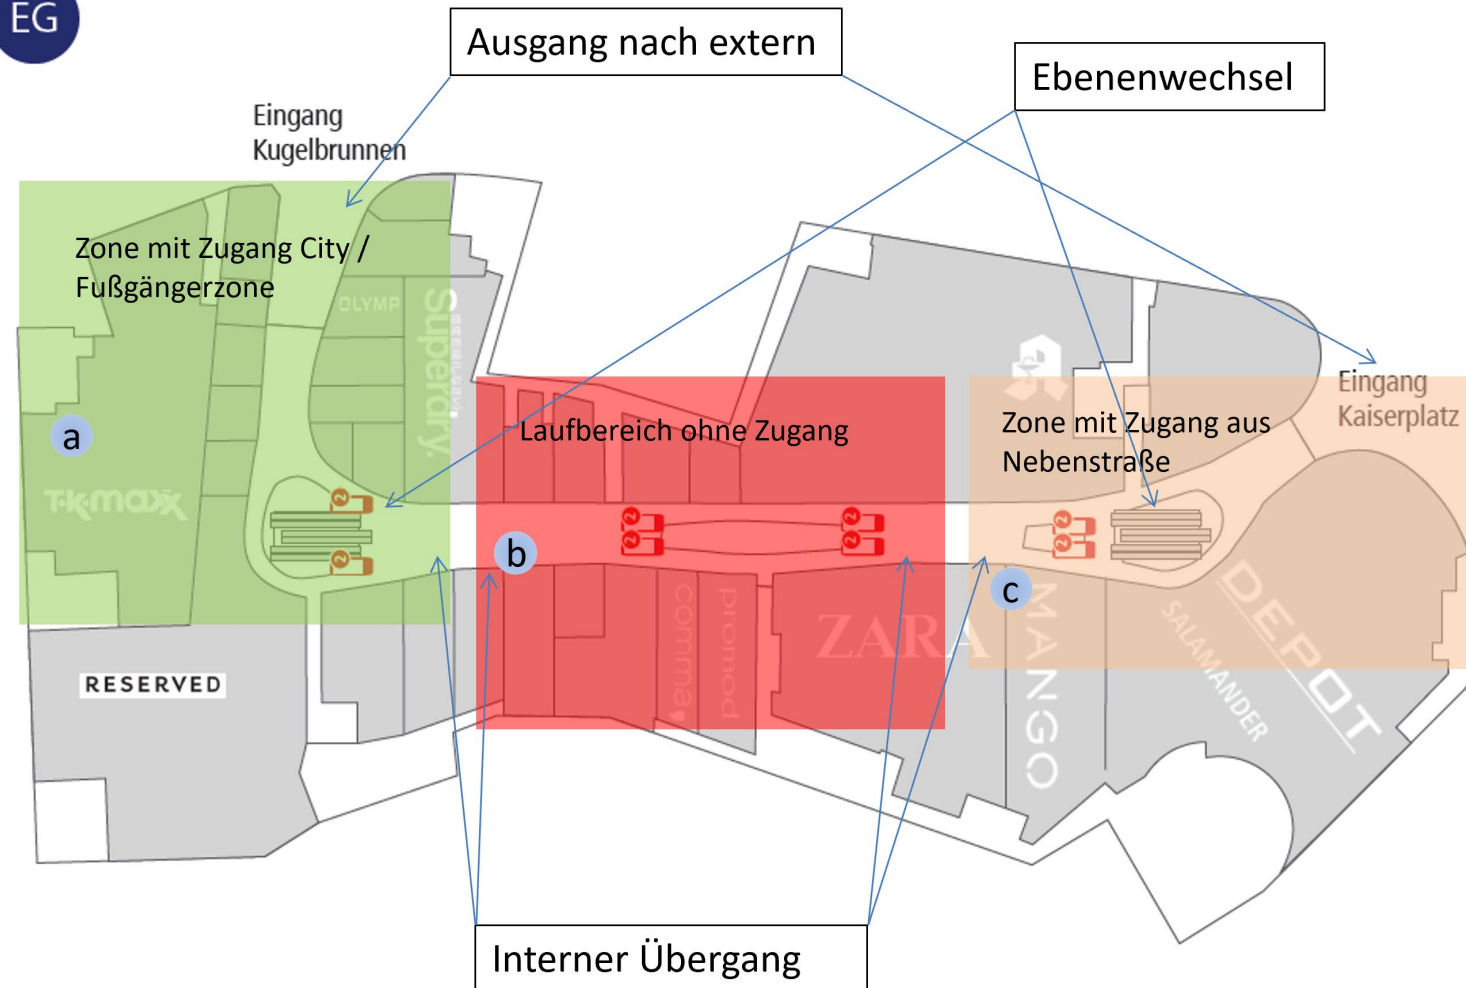

Zukünftige Screenliste

screen_id	net_id	location_id	screen_name	screen_name_publisher	screen_id_publisher	pos_x	pos_y	pos_z	venue_id_screen	venue_id_tag	screen_valid_since	screen_valid_till	inactive_from	inactive_till	screen_type_key	modifydate
21343245	31	1037346	Riem Arcaden EG links an Rolltreppe	Riem Arcaden Screen 1 (EG links an Rolltreppe	C-DE-B-1138-01	13,377123	52,5354829		2.3		11.06.2021				432	06.09.2022
21343246	31	1037346	Riem Arcaden EG rechts an Rolltreppe	Riem Arcaden Screen 2	C-DE-B-2518-C-02	13,3798942	52,5295993		2.3		29.07.2021				432	06.09.2022
21343247	31	1037346	Riem Arcaden 1. OG links an Aufzug	Riem Arcaden Screen 3	C-DE-B-2518-C-01	13,3798942	52,5295993		2.3		26.07.2022				432	06.09.2022
21343248	31	1037346	Riem Arcaden 2. OG links an Aufzug	Riem Arcaden Screen 4	C-DE-B-1071-01	13,3886676	52,5273675		2.3		11.06.2021				432	06.09.2022
21343249	31	1037346	Riem Arcaden 1. UG links an Aufzug	Riem Arcaden Screen 5	C-DE-B-3171-01	13,3784466	52,5224533		2.3		28.10.2021				432	06.09.2022
21343250	31	1037346	Riem Arcaden 2. UG links an Aufzug	Riem Arcaden Screen 6	C-DE-B-2280-01	13,3871299	52,523715		2.3		11.06.2021				432	06.09.2022
21343251	31	1037346	Riem Arcaden 1. OG rechts an Parkhaus	Riem Arcaden Screen 7	C-DE-B-2270-01	13,3924957	52,5244588		2.3		11.06.2021				432	06.09.2022
21343252	31	1037346	Riem Arcaden 1. OG Mitte Foodcourt	Riem Arcaden Screen 8	C-DE-B-1084-01	13,408657	52,5279475		2.3		11.06.2021				432	06.09.2022
21343258	31	1000391	Pasing Arcaden Screen 1	Pasing Arcaden Screen 1	C-DE-B-3473-01	13,4122049	52,5322766		2.3		17.03.2022				432	06.09.2022
21343259	31	1000391	Pasing Arcaden Screen 2	Pasing Arcaden Screen 2	C-DE-B-3233-01	13,4095458	52,5290457		2.3		11.11.2021				432	06.09.2022

Zonierung für Methode

[Zurück zum Inhaltsverzeichnis](#)

Beispiele für Zonierung (1/4)

APA Aquis-Plaza Aachen

EG

Beispiele für Zonierung (2/4)

APA Aquis-Plaza Aachen

1.OG