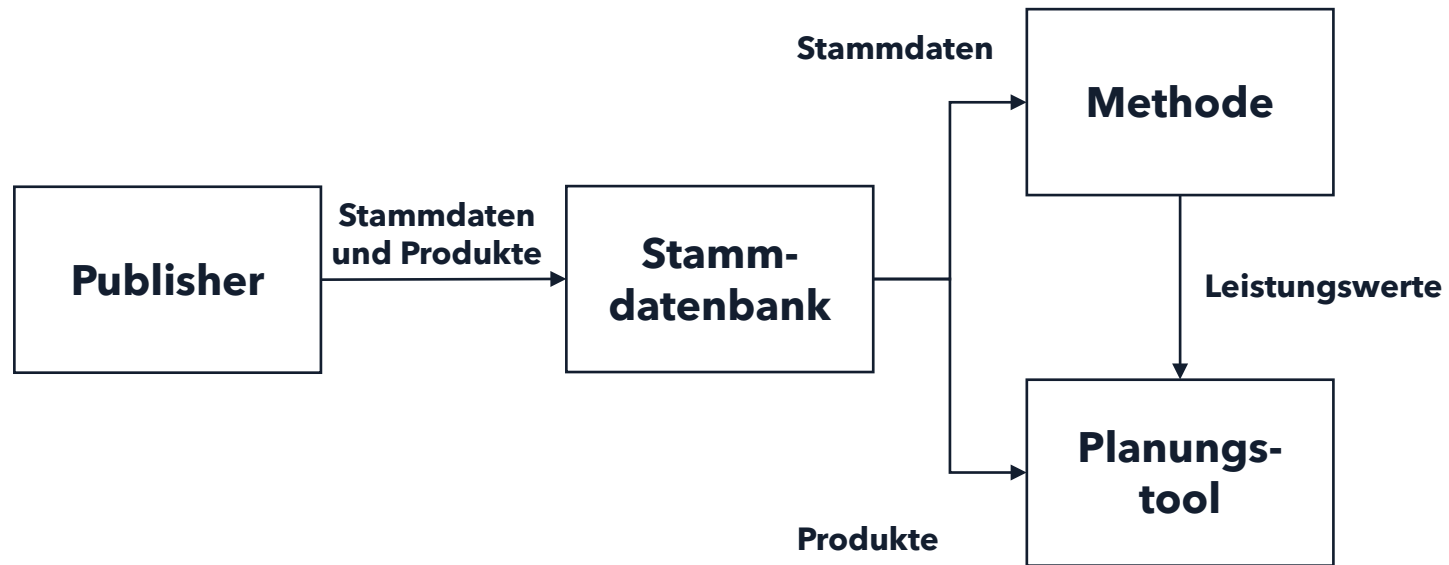

Wofür werden Stammdaten benötigt?