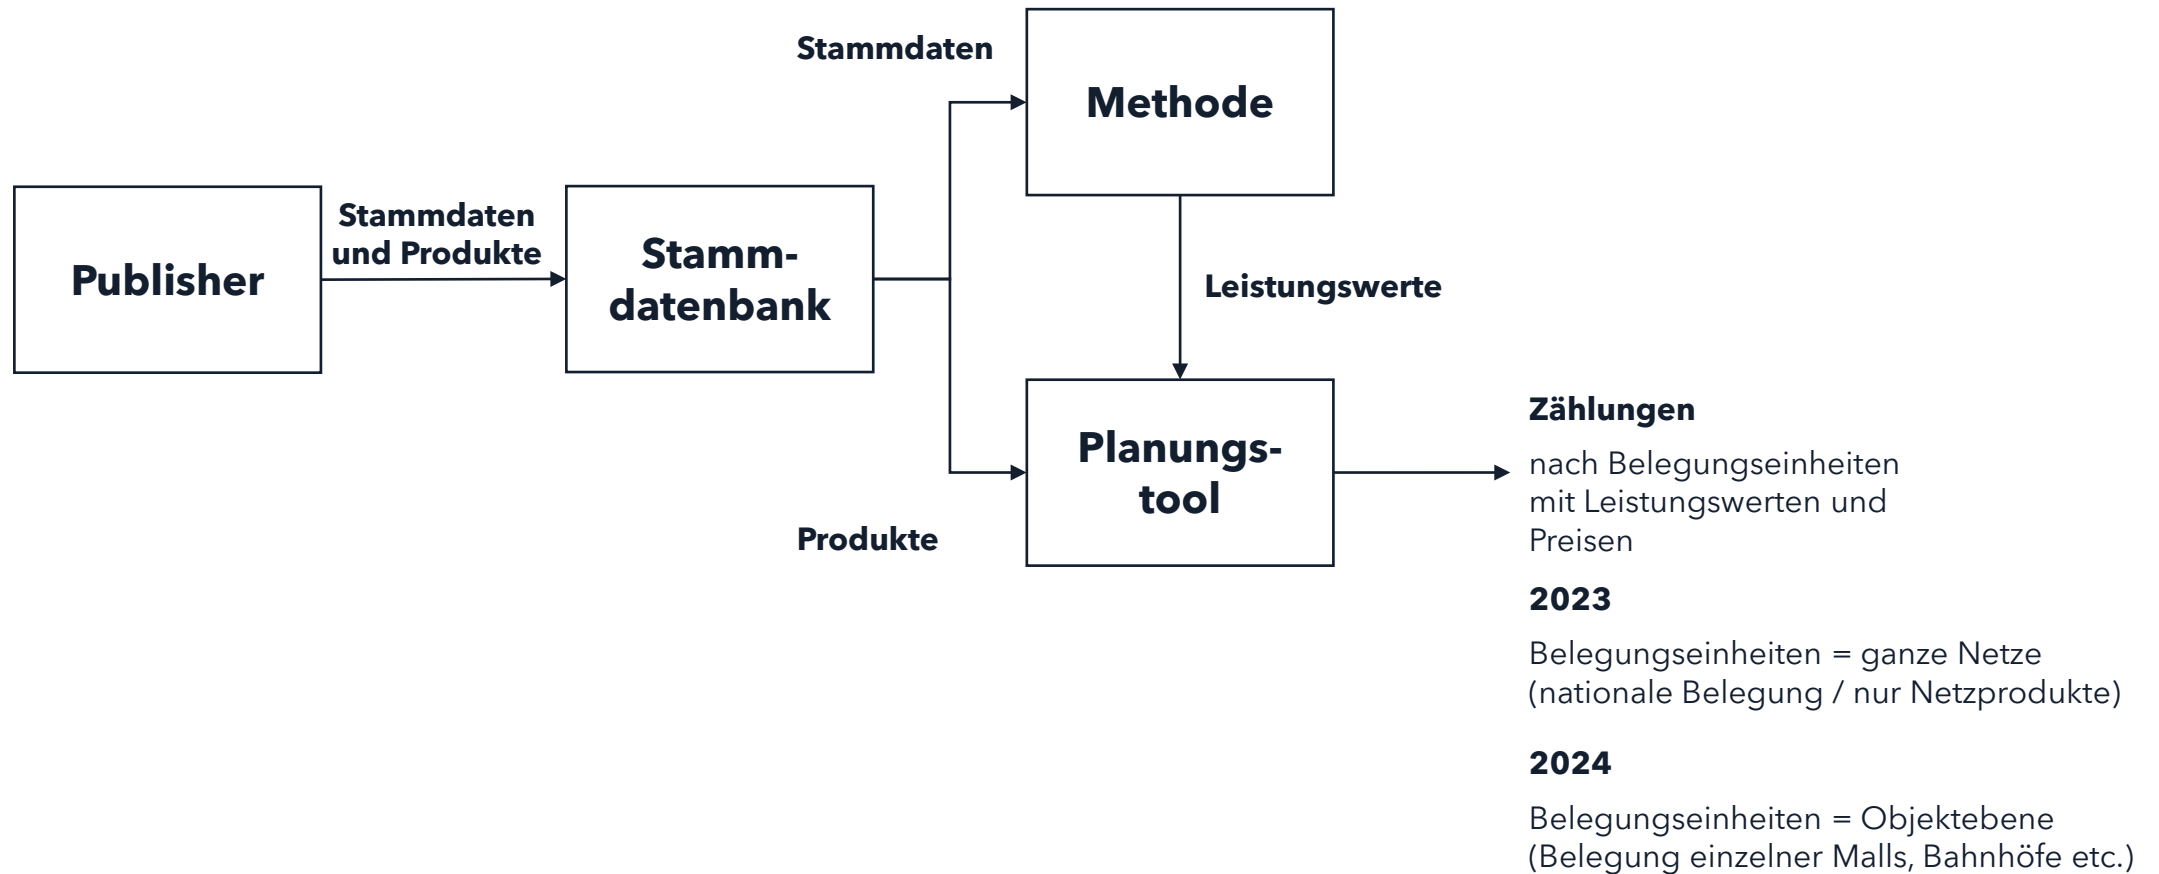

Wofür werden Stammdaten benötigt?