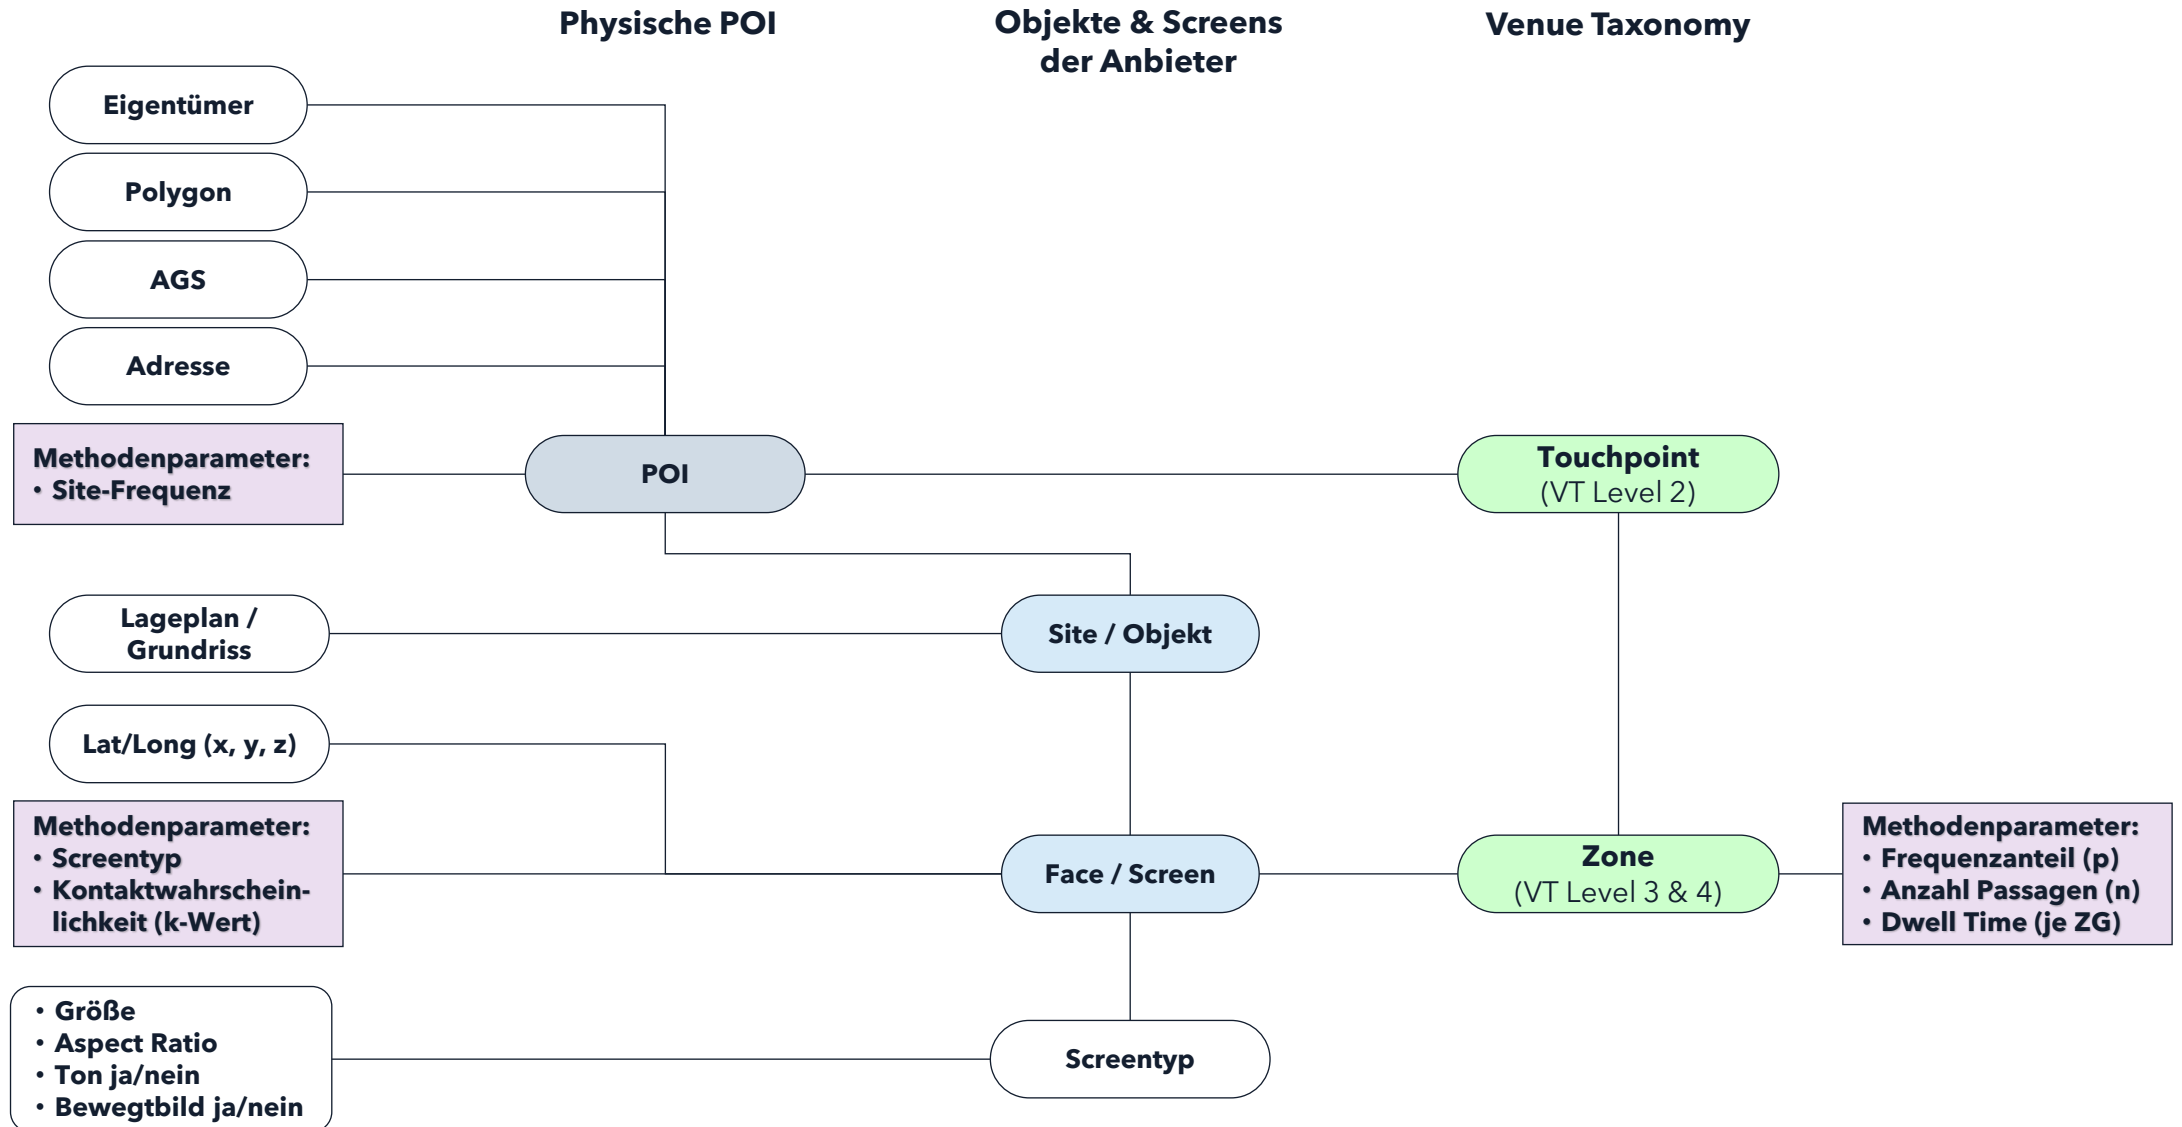

Wofür werden Stammdaten benötigt?

Stammdaten

2023
Location_IDs mit Lat/Long und Zuordnung zu Netzen

2024
Location_IDs mit Lat/Long Zuordnung zu Netzen und Ort/PLZ (ggfs. Straße, Hausnr.)

Produkte

=Tabelle mit Belegungseinheiten und Preisen

2023
Netze und Subnetze unterteilt nach Wochentagen und Zeitschienen

2024
Plus: Einzelstandorte mit Ortangaben

Standort- und Screenlisten für Methode

[Zurück zum Inhaltsverzeichnis](#)

Datenmodell

Standort-, Screen- und POI-Listen